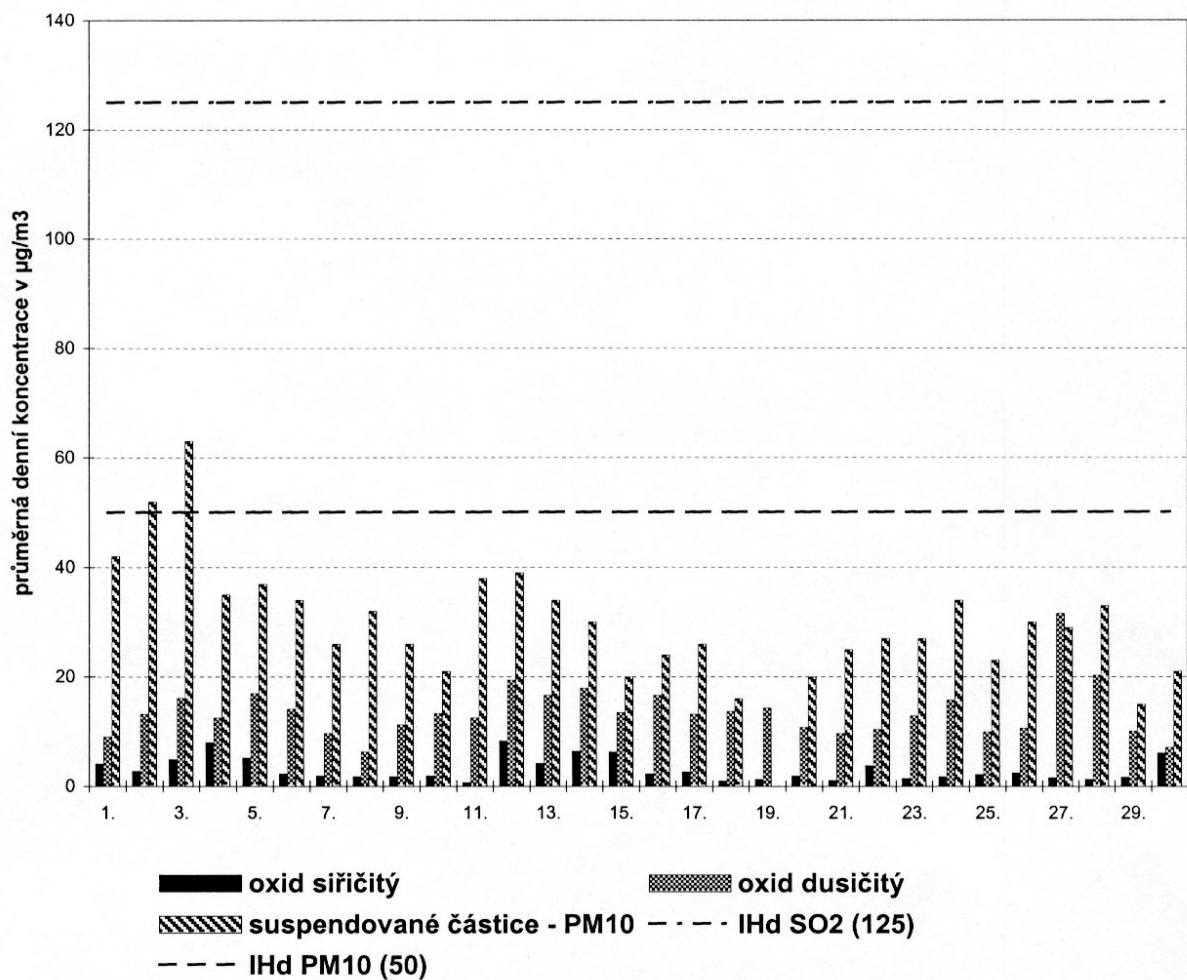

Měsíční přehled výsledků měření znečištění ovzduší

MMS Vsetín - hvězd.

duben 2007

Ihd ... denní imisní limit v µg/m³ (pro NO₂ není stanoven)