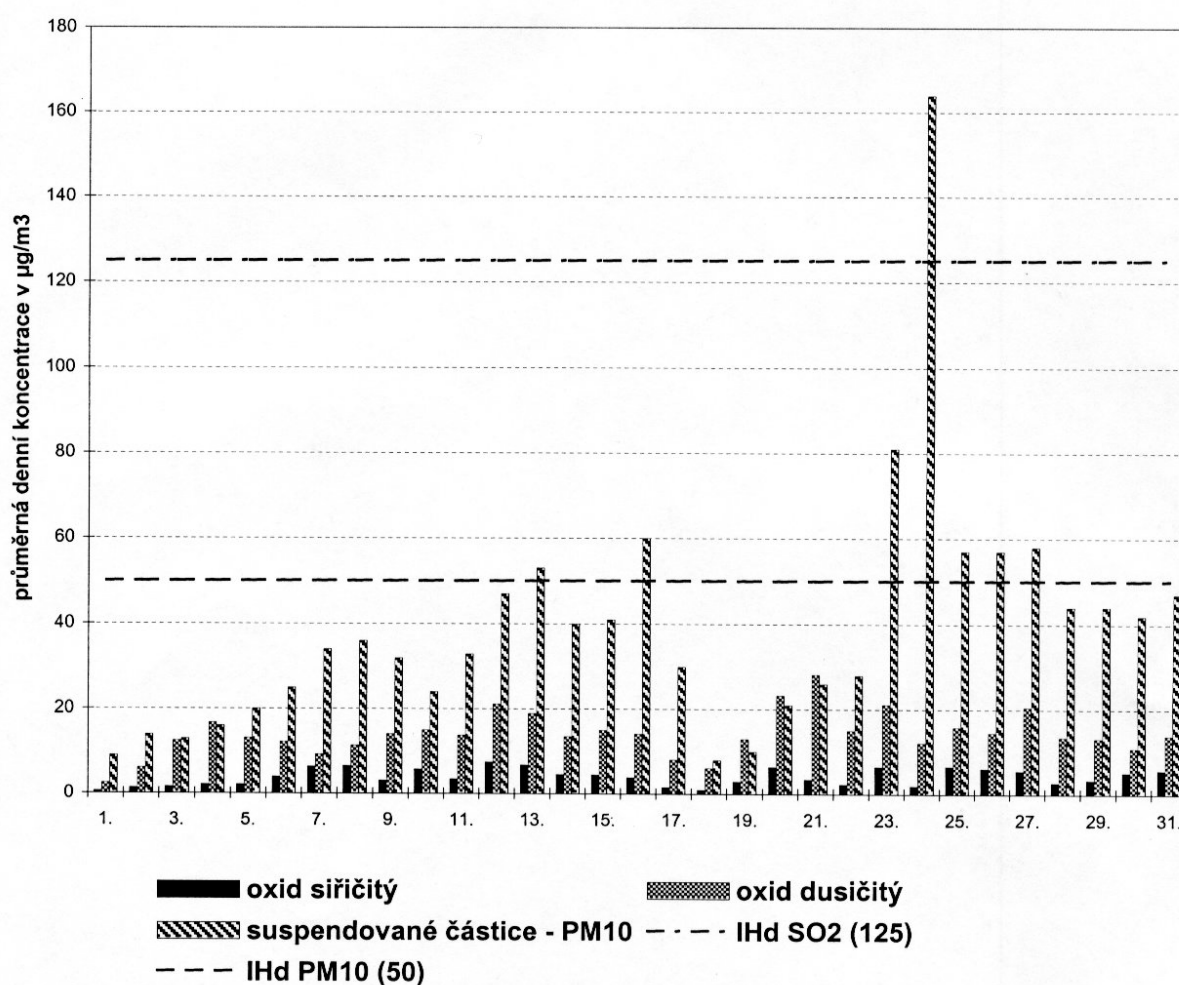

Měsíční přehled výsledků měření znečištění ovzduší

MMS Vsetín - hvězd.

březen 2007

Ihd ... denní imisní limit v µg/m³ (pro NO₂ není stanoven)