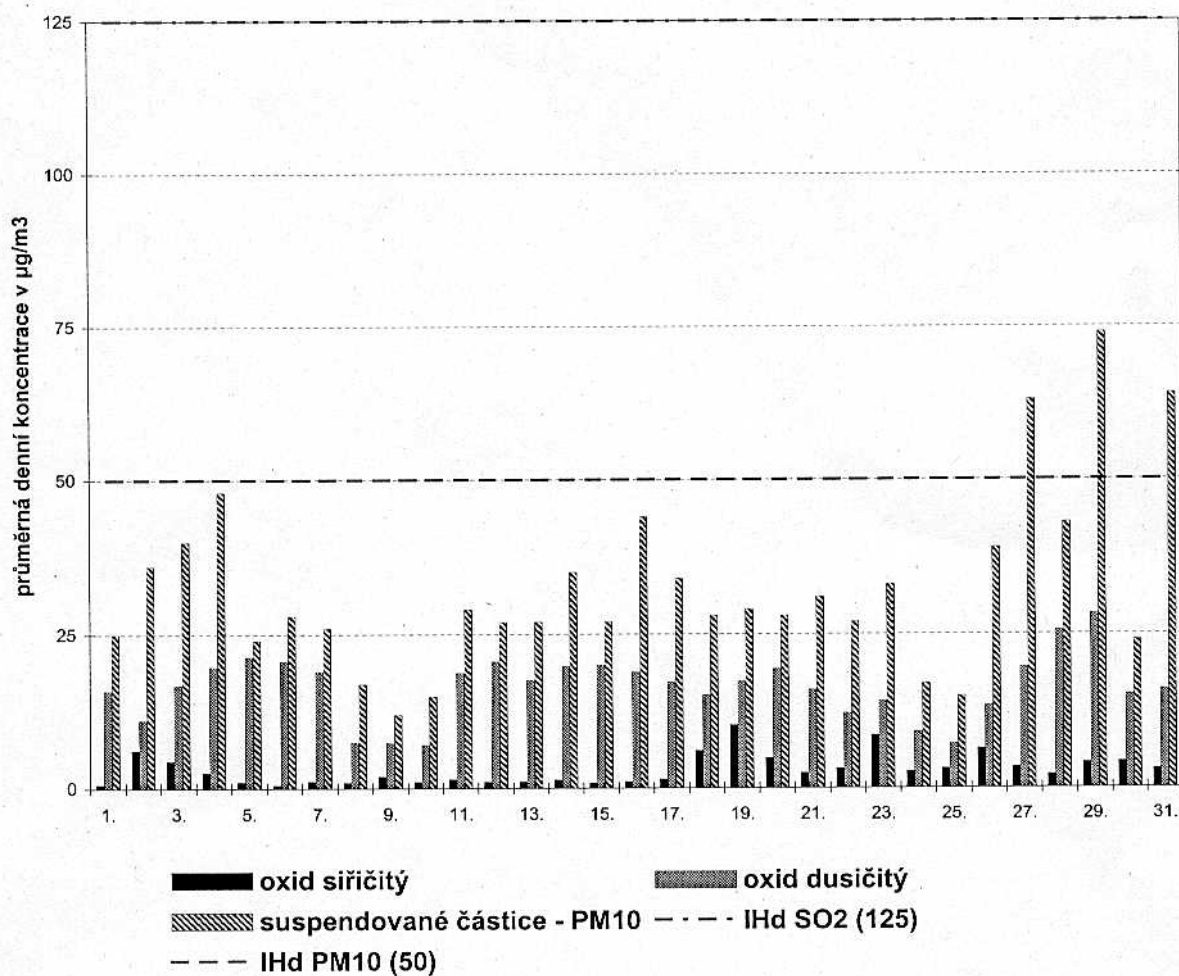

Měsíční přehled výsledků měření znečištění ovzduší

MMS Vsetín - hvězd.

prosinec 2006

IHd ... denní imisní limit v µg/m³ (pro NO₂ není stanoven)