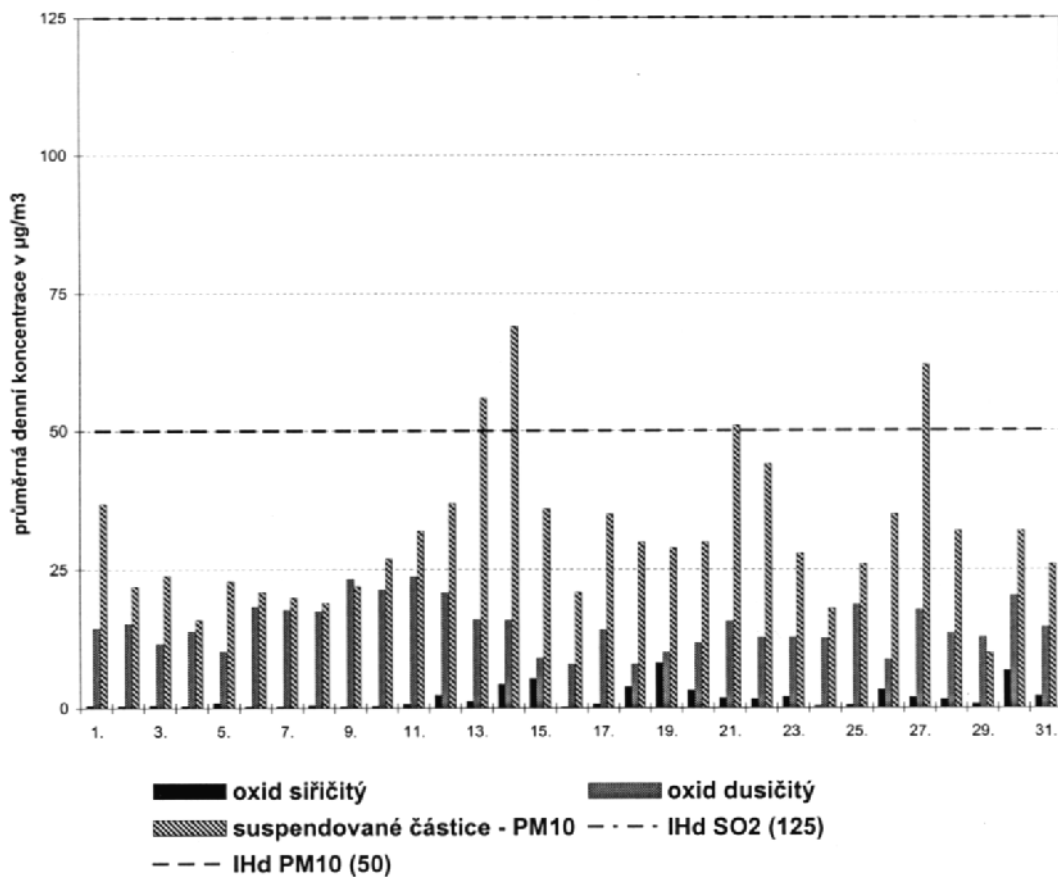

Měsíční přehled výsledků měření znečištění ovzduší

MMS Vsetín - hvězd.

říjen 2006

IHd ... denní imisní limit v µg/m³ (pro NO₂ není stanoven)