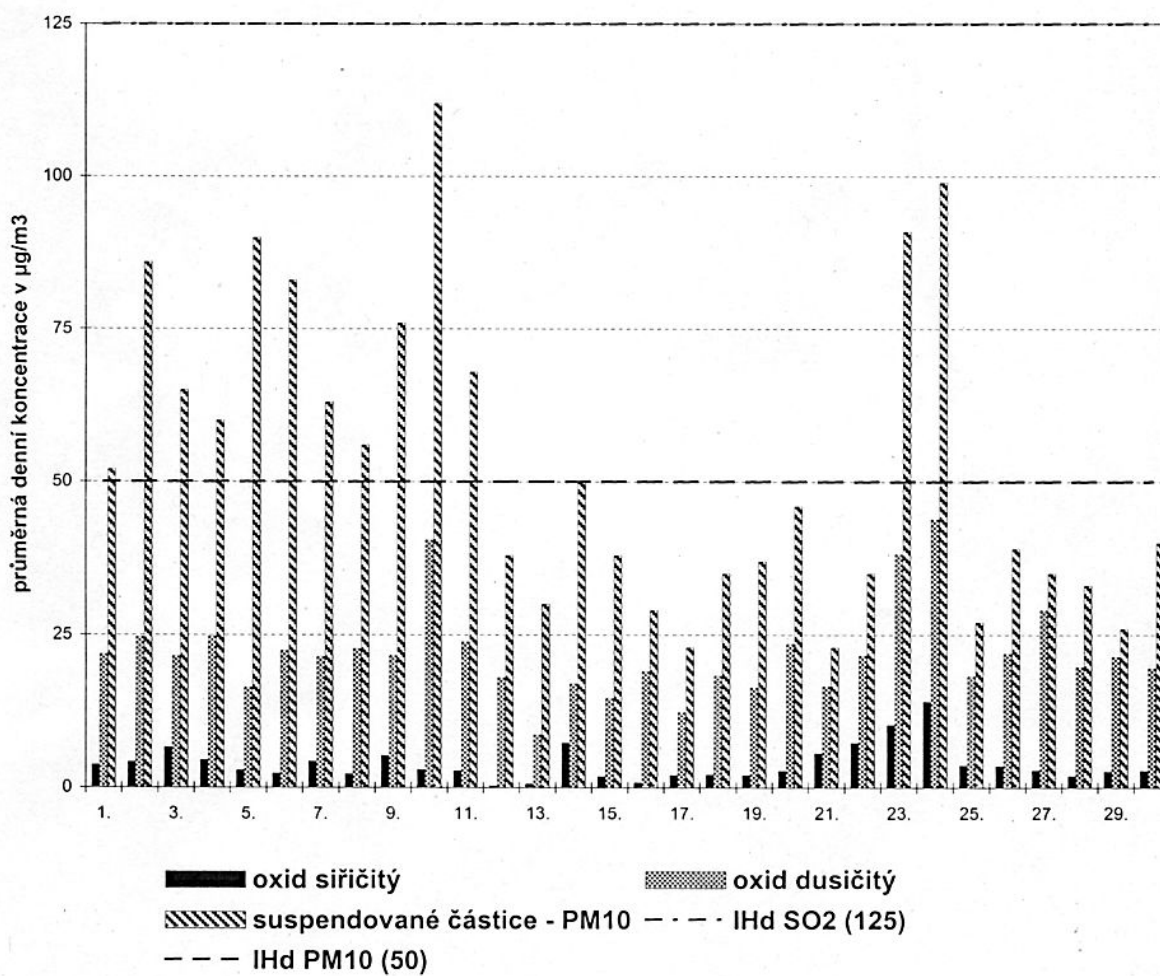

Měsíční přehled výsledků měření znečištění ovzduší

MMS Vsetín - hvězd.

listopad 2005

IHd ... denní imisní limit v µg/m³ (pro NO₂ není stanoven)