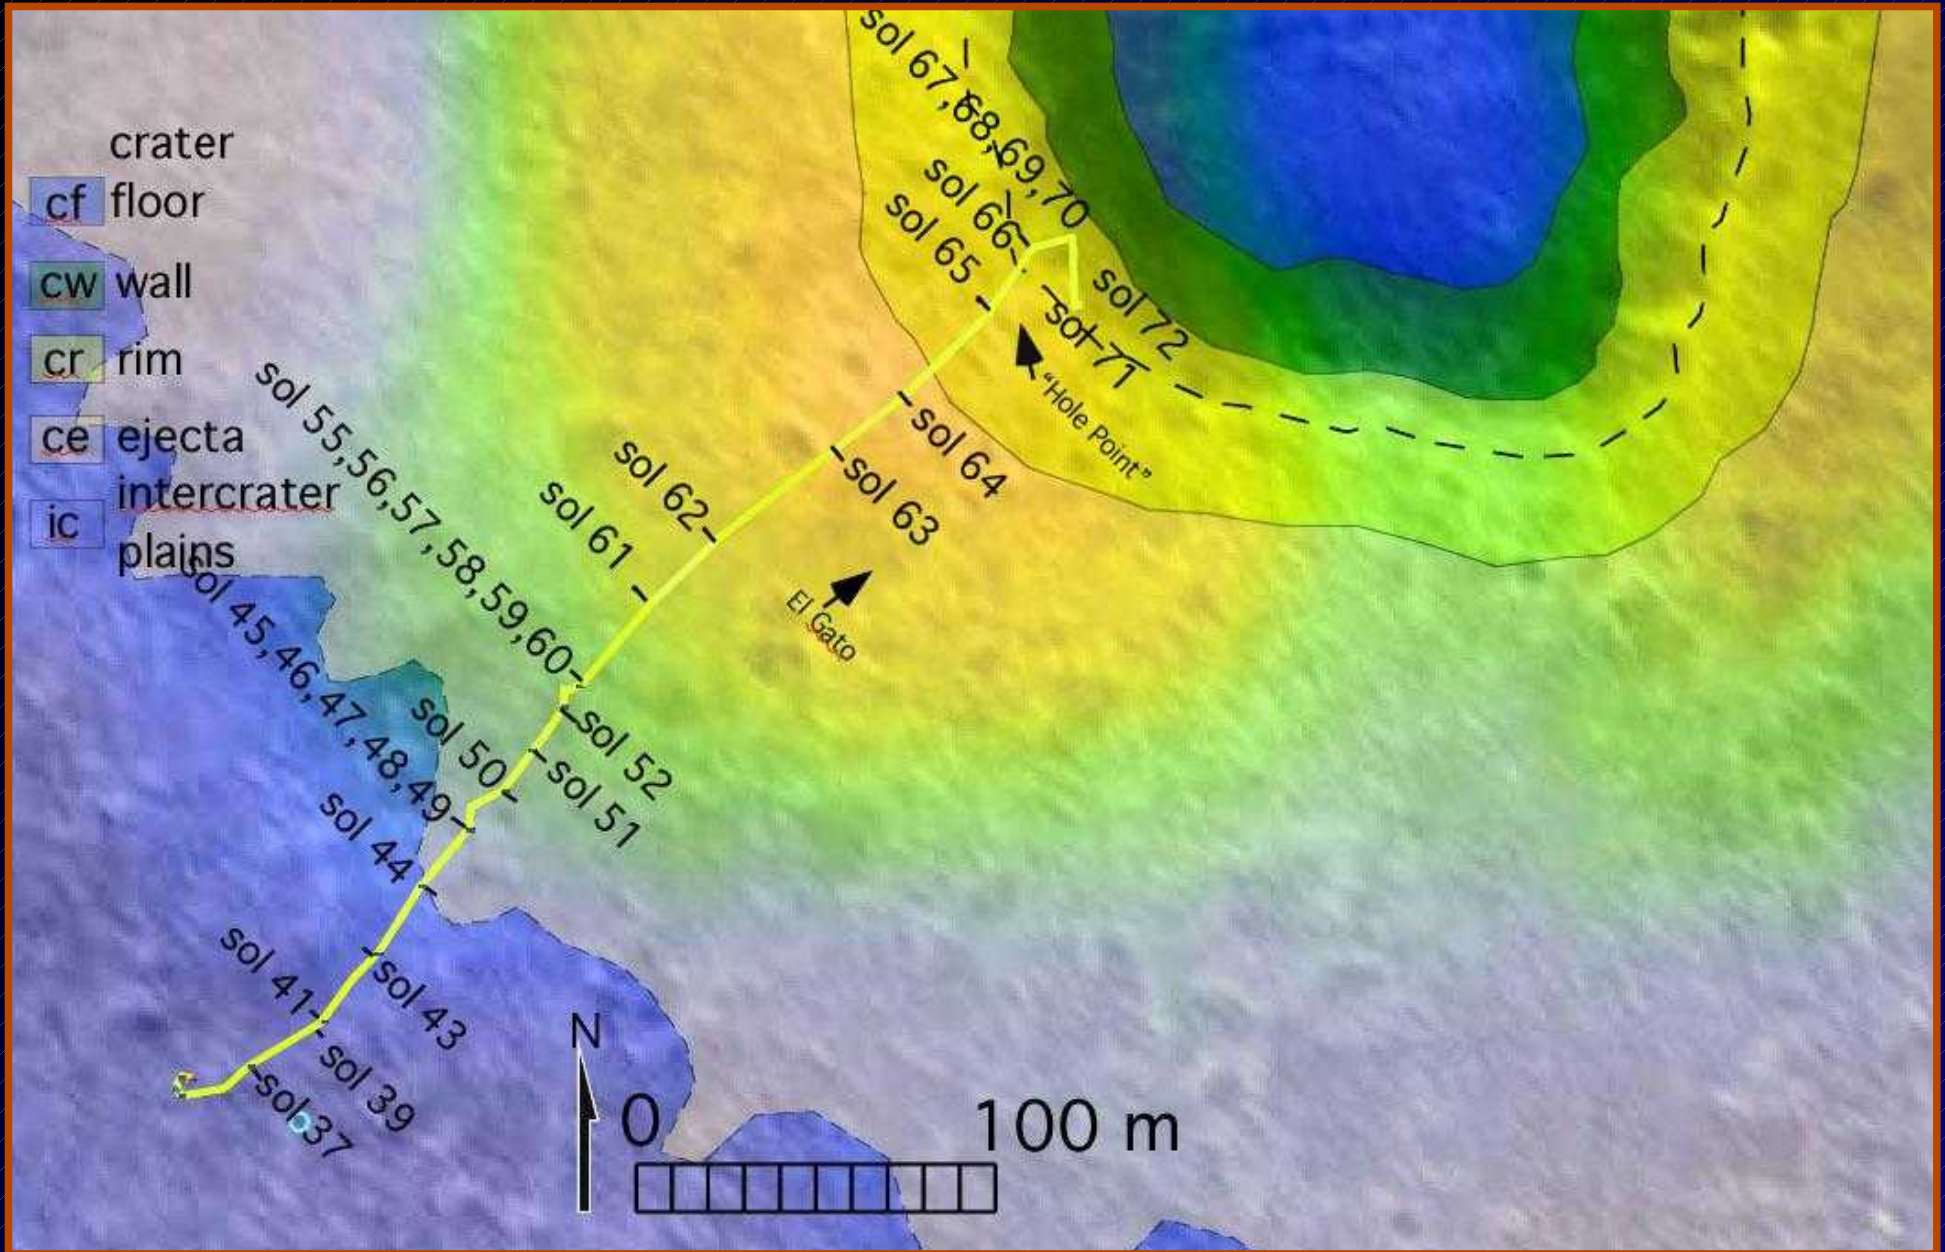

DVOJČATA NA MARSU

ANEB

SPANILÁ JÍZDA POKRAČUJE

MARS EXPLORATION ROVERS

Rozměry: 2,65 x 1,58 m

Hmotnost sondy: 1 063 kg

- Rover – 185 kg
- Lander – 348 kg
- Padákový systém – 209 kg
- Tepelný štít – 78 kg
- Přeletová část – 193 kg
- Pohonné látky – 50 kg

MARS EXPLORATION ROVERS

MER-A SPIRIT

MER-A SPIRIT

MER-A SPIRIT

MER-B OPPORTUNITY

25.1. – 27.1.2004 přistání, kontrola přístrojů

28.1. – 30.1.2004 rozložení kol

31.1.2004 sjezd na povrch Marsu