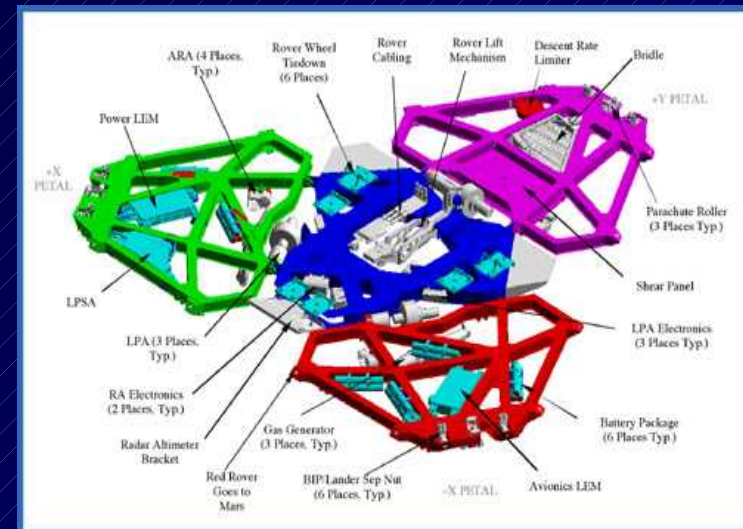

DVOJČATA NA MARSU

ANEB

SPANILÁ JÍZDA POKRAČUJE

MARS EXPLORATION ROVERS

Rozměry: 2,65 x 1,58 m

Hmotnost sondy: 1 063 kg

- Rover – 185 kg
- Lander – 348 kg
- Padákový systém – 209 kg
- Tepelný štít – 78 kg
- Přeletová část – 193 kg
- Pohonné látky – 50 kg

MARS EXPLORATION ROVERS

MER-A SPIRIT

MER-A SPIRIT

MER-A SPIRIT

MER-B OPPORTUNITY

25.1. – 27.1.2004 přistání, kontrola přístrojů

28.1. – 30.1.2004 rozložení kol

31.1.2004 sjezd na povrch Marsu