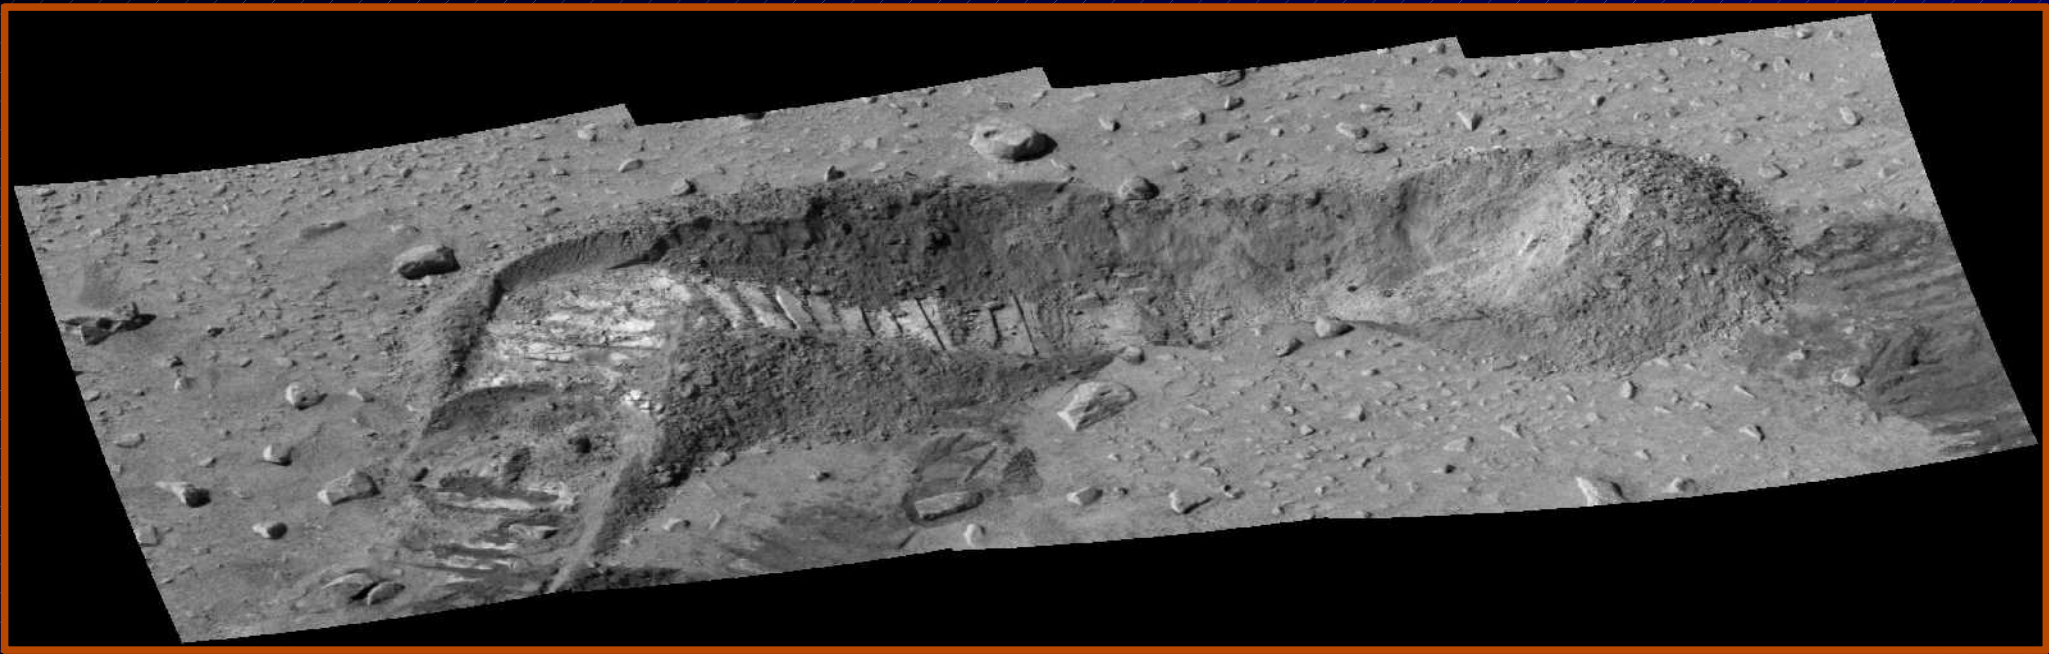

DVOJČATA NA MARSU

ANEB

SPANILÁ JÍZDA POKRAČUJE

MARS EXPLORATION ROVERS

Rozměry: 2,65 x 1,58 m

Hmotnost sondy: 1 063 kg

- Rover – 185 kg
- Lander – 348 kg
- Padákový systém – 209 kg
- Tepelný štít – 78 kg
- Přeletová část – 193 kg
- Pohonné látky – 50 kg

MARS EXPLORATION ROVERS

MER-A SPIRIT

MER-A SPIRIT

MER-A SPIRIT

MER-B OPPORTUNITY

25.1. – 27.1.2004 přistání, kontrola přístrojů

28.1. – 30.1.2004 rozložení kol

31.1.2004 sjezd na povrch Marsu