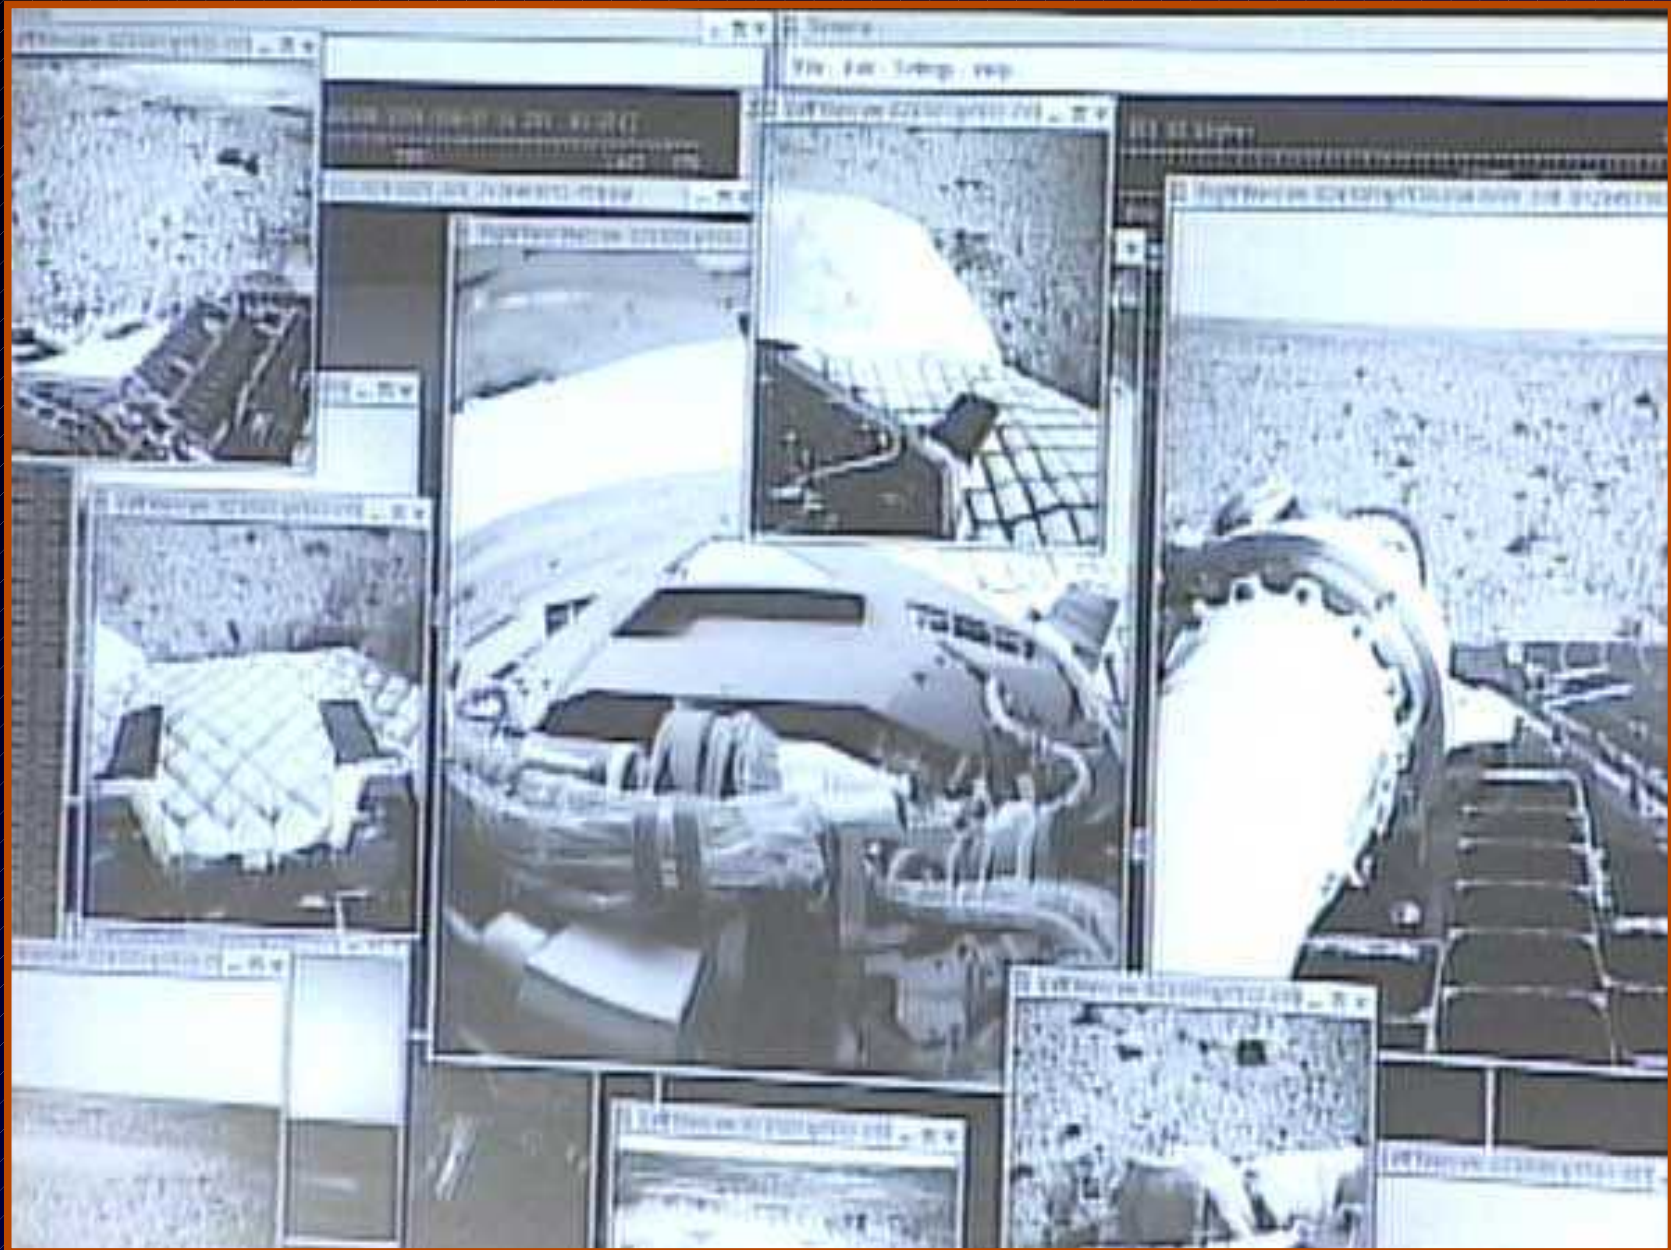

DVOJČATA NA MARSU

ANEB

SPANILÁ JÍZDA POKRAČUJE

MARS EXPLORATION ROVERS

Rozměry: 2,65 x 1,58 m

Hmotnost sondy: 1 063 kg

- Rover – 185 kg
- Lander – 348 kg
- Padákový systém – 209 kg
- Tepelný štít – 78 kg
- Přeletová část – 193 kg
- Pohonné látky – 50 kg

MARS EXPLORATION ROVERS

MER-A SPIRIT

MER-A SPIRIT

MER-A SPIRIT

MER-B OPPORTUNITY

25.1. – 27.1.2004 přistání, kontrola přístrojů

28.1. – 30.1.2004 rozložení kol

31.1.2004 sjezd na povrch Marsu