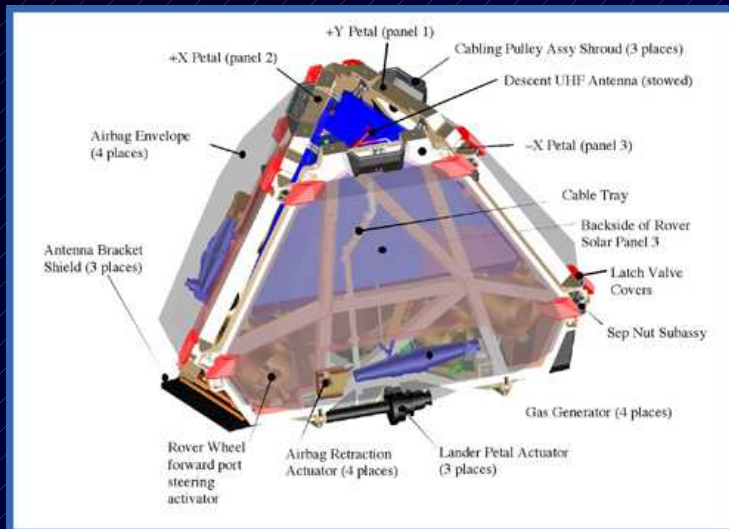

DVOJČATA NA MARSU

ANEB

SPANILÁ JÍZDA POKRAČUJE

MARS EXPLORATION ROVERS

Rozměry: 2,65 x 1,58 m

Hmotnost sondy: 1 063 kg

- Rover – 185 kg
- Lander – 348 kg
- Padákový systém – 209 kg
- Tepelný štít – 78 kg
- Přeletová část – 193 kg
- Pohonné látky – 50 kg

MARS EXPLORATION ROVERS

MER-A SPIRIT

MER-A SPIRIT

MER-A SPIRIT

MER-B OPPORTUNITY

25.1. – 27.1.2004 přistání, kontrola přístrojů

28.1. – 30.1.2004 rozložení kol

31.1.2004 sjezd na povrch Marsu