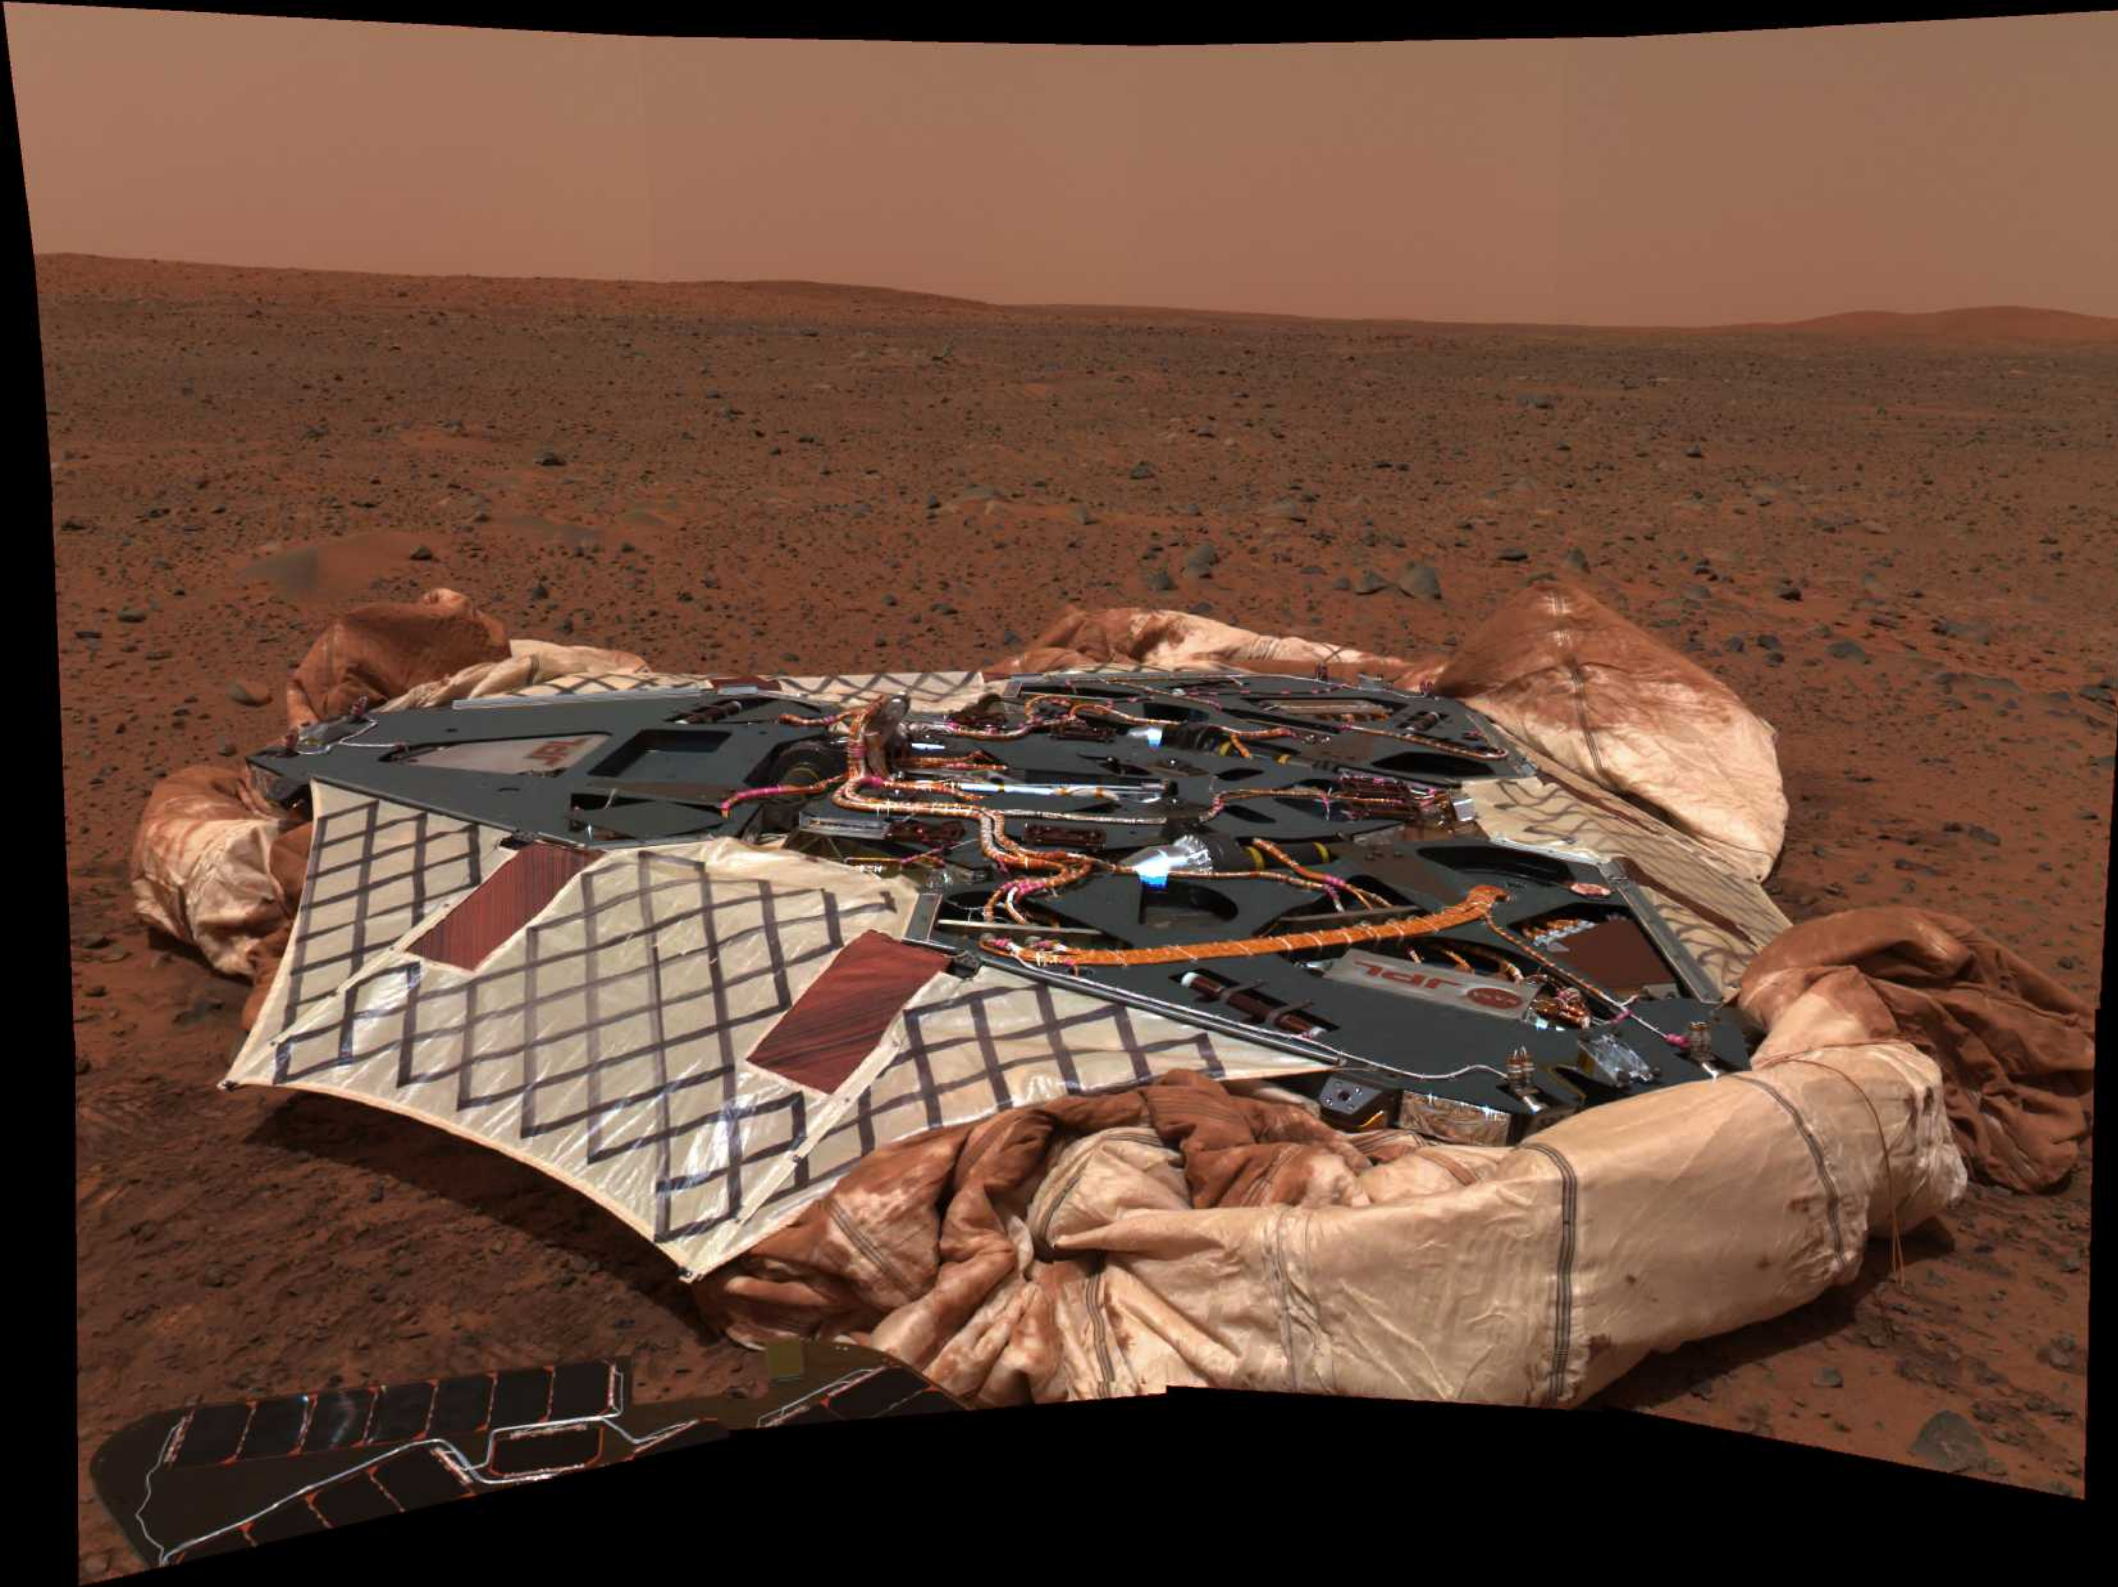

DVOJČATA NA MARSU

ANEB

SPANILÁ JÍZDA POKRAČUJE

MARS EXPLORATION ROVERS

Rozměry: 2,65 x 1,58 m

Hmotnost sondy: 1 063 kg

- Rover – 185 kg
- Lander – 348 kg
- Padákový systém – 209 kg
- Tepelný štít – 78 kg
- Přeletová část – 193 kg
- Pohonné látky – 50 kg

MARS EXPLORATION ROVERS

MER-A SPIRIT

MER-A SPIRIT

MER-A SPIRIT

MER-B OPPORTUNITY

25.1. – 27.1.2004 přistání, kontrola přístrojů

28.1. – 30.1.2004 rozložení kol

31.1.2004 sjezd na povrch Marsu