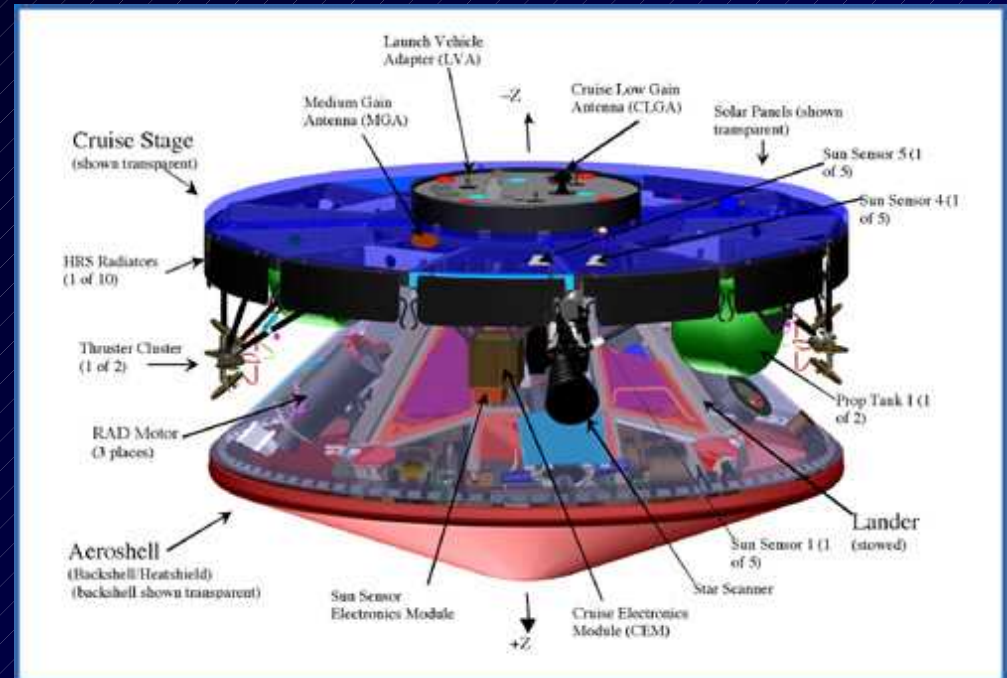

DVOJČATA NA MARSU

ANEB

SPANILÁ JÍZDA POKRAČUJE

MARS EXPLORATION ROVERS

Rozměry: 2,65 x 1,58 m

Hmotnost sondy: 1 063 kg

- Rover – 185 kg
- Lander – 348 kg
- Padákový systém – 209 kg
- Tepelný štít – 78 kg
- Přeletová část – 193 kg
- Pohonné látky – 50 kg

MARS EXPLORATION ROVERS

MER-A SPIRIT

MER-A SPIRIT

MER-A SPIRIT

MER-B OPPORTUNITY

25.1. – 27.1.2004 přistání, kontrola přístrojů

28.1. – 30.1.2004 rozložení kol

31.1.2004 sjezd na povrch Marsu