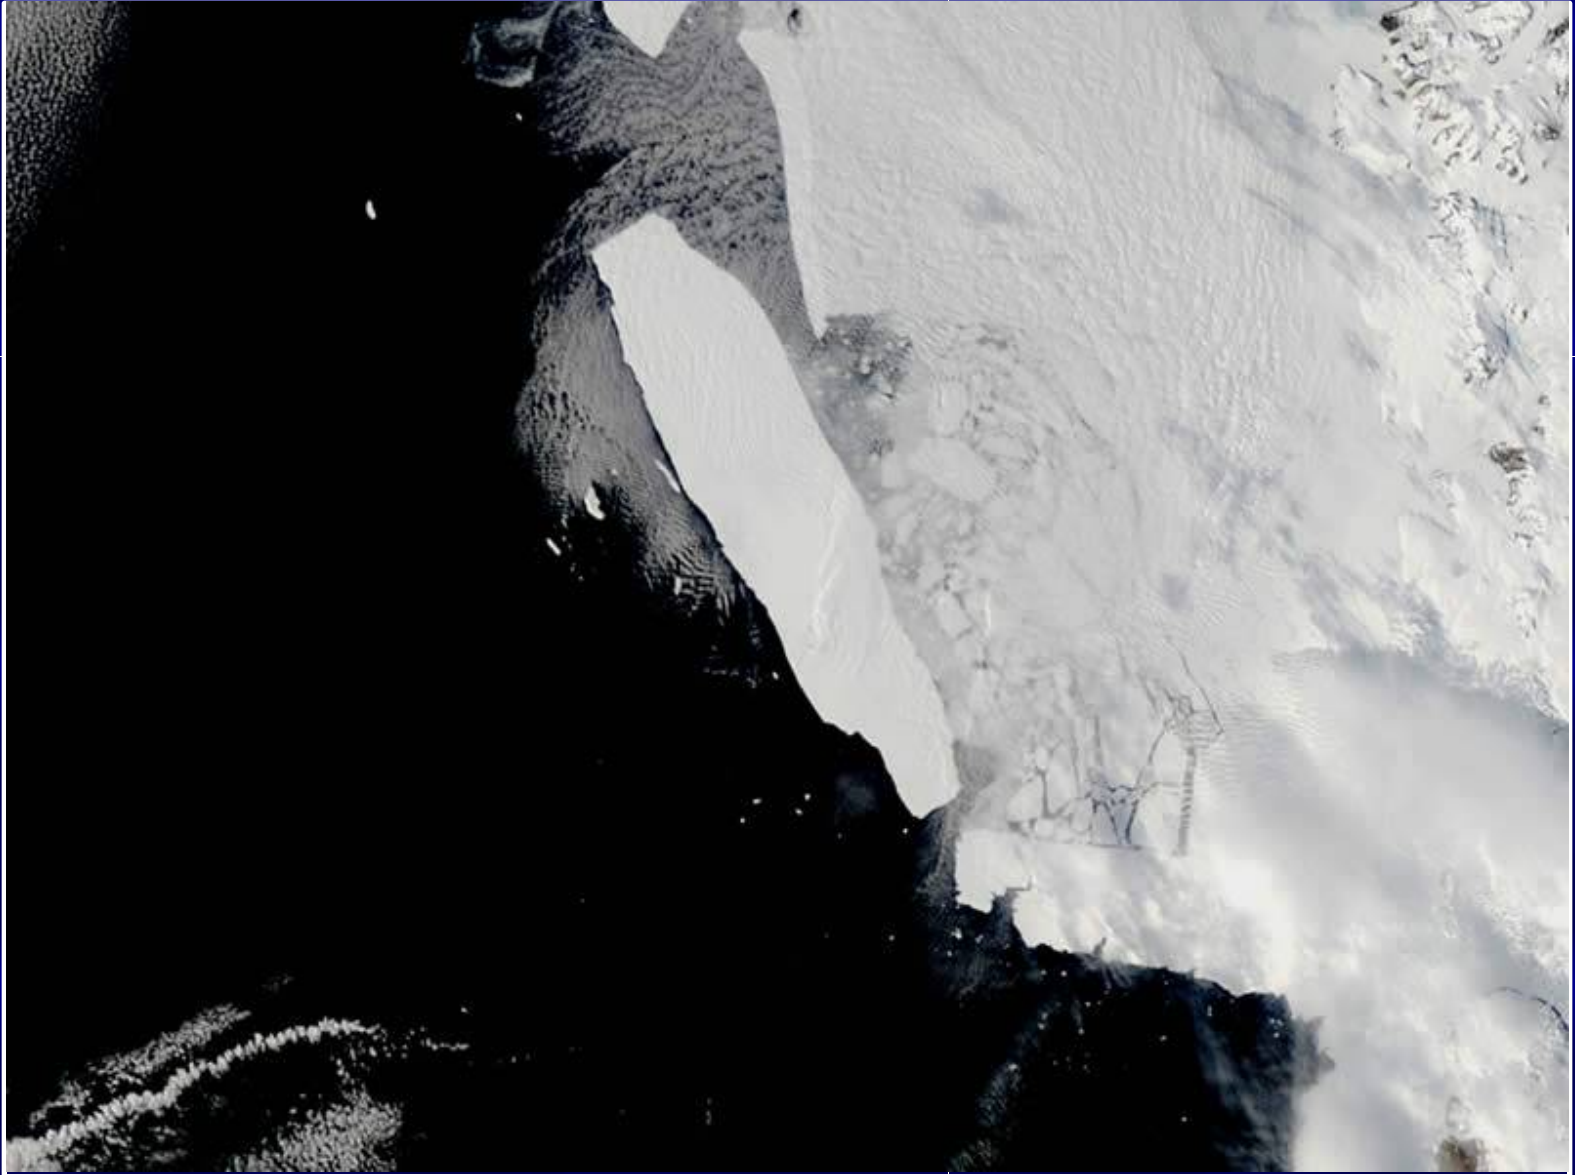

ZEMĚ

NEBEZPEČNÉ JEVY

HURIKÁNY

hurikán Elena

POVODNĚ

POVODNĚ

Vsetín, Dolní náměstí v roce 1919

LEDOVCE

TSUNAMI

ZEMĚTŘESENÍ

ZEMĚTŘESENÍ

SOPKY

SOPKY

TORNÁDA